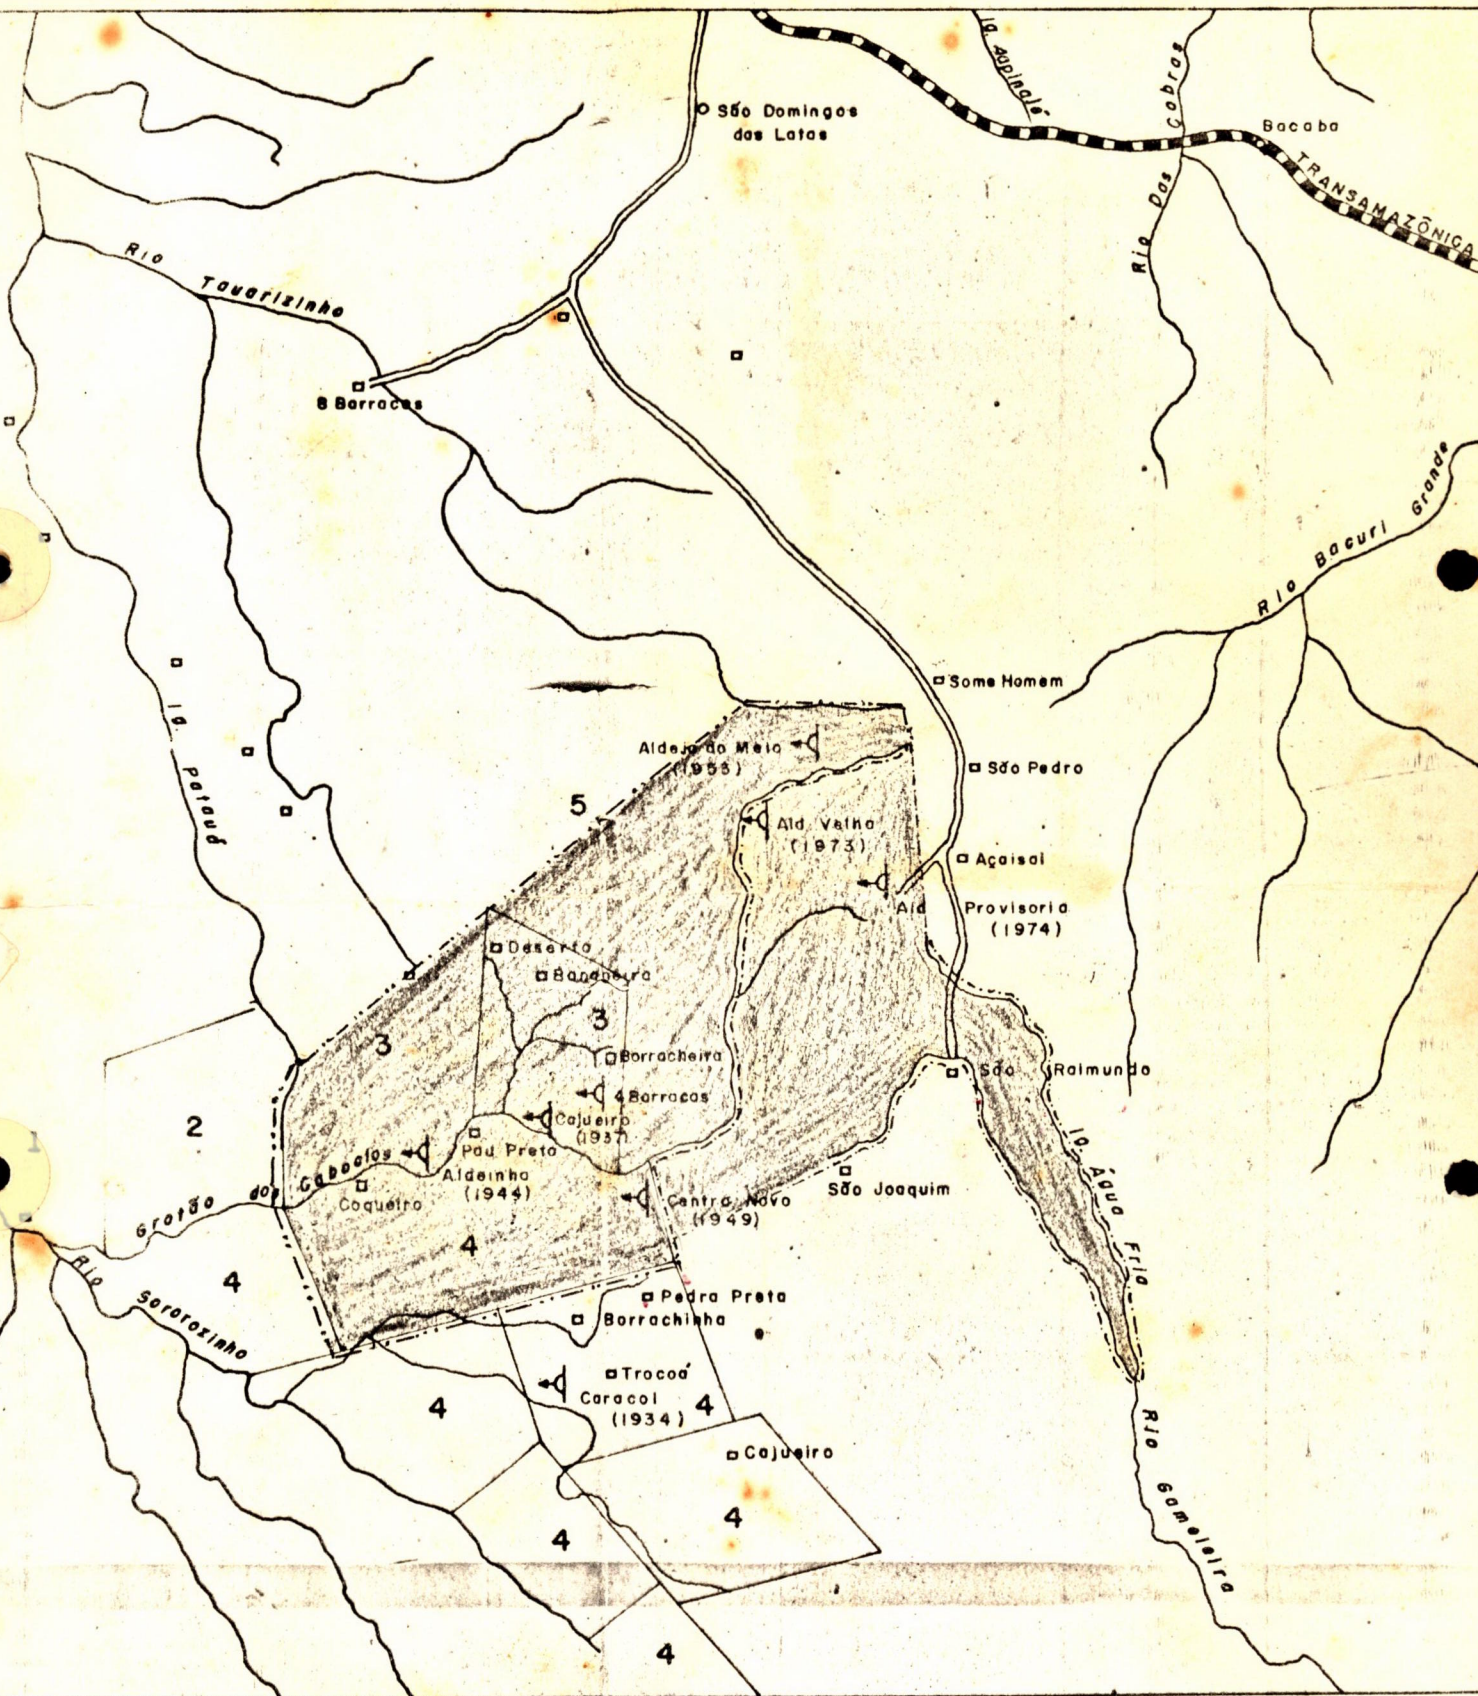

POSTO INDÍGENA SORORÓ-ÍNDIOS SURUÍ

**

— ESCALA 1:250.000 —

Belém, 25 de Novembro de 1974

Jair Guimarães
Eng. Agrimensor

— L E G E N D A —

- POVOADO
- LUGAREJO
- ◁ ALDEIA INDÍGENA
- RODOVIA IMPLANTADA
- " TEMPORÁRIA
- ~ RIO, IGARAPÉ
- LIMITE DE TERRENOS
- ▨ ÁREA RESERVADA
- ▨ " REIVINDICADA
- 1 TERRENO DE ALICE JACOME MARANHÃO (BRAGA)
- 2 " " PEDRO MARANHÃO PRIMO (BRAGA)
- 3 " " ANTONIO DE ALMEIDA BRAGA
- 4 " " ALMIR QUIROZ DE MORAES
- 5 " " CARLOS VICTOR HOLANDA